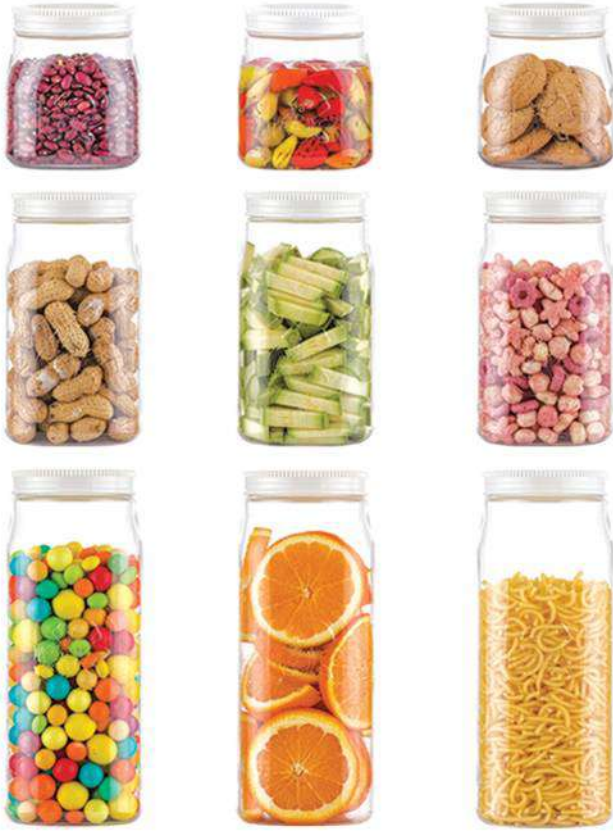

REFRIGERATOR CONTAINERS

SQUARE CONTAINERS WITH CLEAR BODY LIKE GLASS, CONVENIENT FOR STORING DRY FOOD, LIQUIDS AND INGREDIENTS. PERFECT SIZE FOR DOOR POCKETS AND WIDE SIZE FOR EASY WASH.

100%
AIRTIGHT

SQUARE DOOR POCKET CANISTER 1.4L

CODE:2120

Pack quantity: 24

Box volume(CBM): 0.04m³

Box weight: 2.4kg

Size: 9Lx9Wx23H cm

Color: ☐

SQUARE DOOR POCKET CANISTER 950ML

CODE:2121

Pack quantity: 24

Box volume(CBM): 0.03m³

Box weight: 3.13kg

Size: 9Lx9Wx16.5H cm

Color: ☐

SQUARE DOOR POCKET CANISTER 500ML

CODE:2122

Pack quantity: 24

Box volume(CBM): 0.02m³

Box weight: 3.87kg

Size: 9Lx9Wx10.5H cm

Color: ☐

ظروف چهارگوش با بدنه شفاف مانند شیشه، مناسب برای نگهداری مواد غذایی خشک، مایعات و ... مناسب برای قرارگیری در محفظه درب یخچال. شستشوی آسان به دلیل بزرگ بودن قطر دهانه ظرف حافظه مربعه بشکل شفاف مثل الزجاج، و مناسبه لتخزين الطعام الجاف و السوائل و ما الى ذلك. مناسبه للوضع في حجرة باب الثلاجه. سهل الغسل بسبب قطر فتحه الحاويه الكبير.