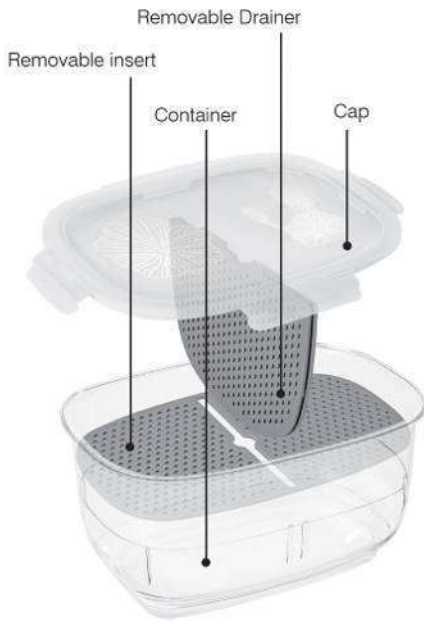

- With silicone gasket to prevent of air flow and protection of foods against aerobic bacteria and avoid absorption and diffuse odor

• دارای نوار سیلیکونی برای جلوگیری از تبادل هوا که موجب محافظت مواد غذایی در برابر باکتری های هوازی می شود و همچنین از جذب و انتشار بوی نامطبوع جلوگیری می کند.

• ذات شریط سیلیکونی للحیلولة دون تبادل الهواء والذي يحافظ على المواد الغذائية أمام البكتريات الهوائية ويحول دون جذب وانتشار الرائحة الكريهة.