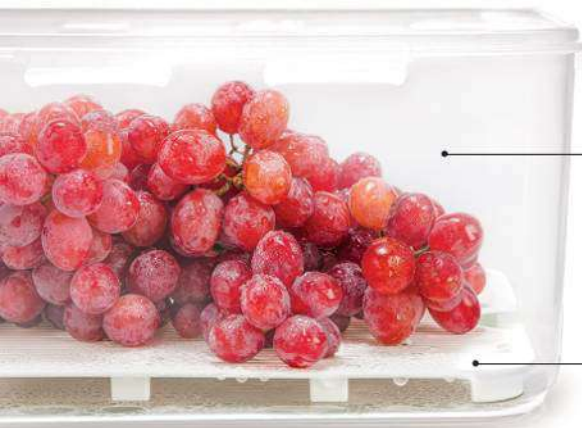

TRANSLUCENT
easy visibility

DRAINER
sieve to drain

RECTANGLE FOOD CONTAINER 1.8L
CODE:816

Pack quantity: 24

Box volume(CBM): 0.07m³

Box weight: 8.51kg

Size: 29Lx14.5Wx6H cm

Color: