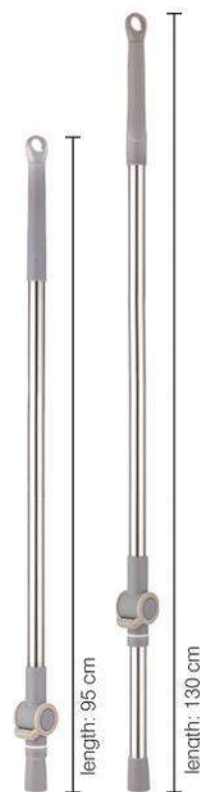

Pack quantity: 2

Box volume(CBM): 0.11m³

Box weight: 9.2kg

Size: 49Lx30Wx31.5H cm

Color: 

تی زمین شوی دسته تلسکوپی
ممسحة ذات مقبض تلسکوپی

TELESCOPIC MOP ROD

CODE: 2111