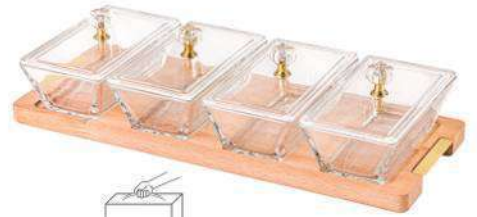

CODE: 2248

Pack quantity: 8

Box volume(CBM): 0.02m³

Box weight: 9.15kg

Size: 25Lx13Wx7.5H cm

Color:

6 262922 908534

لردوز خوری مستطیل دریدار پایه چوبی ۴ عددی
صنیه مقبالت رباعية مستطيلة الشكل بغطاء اكروليك وقاعدة خشبية